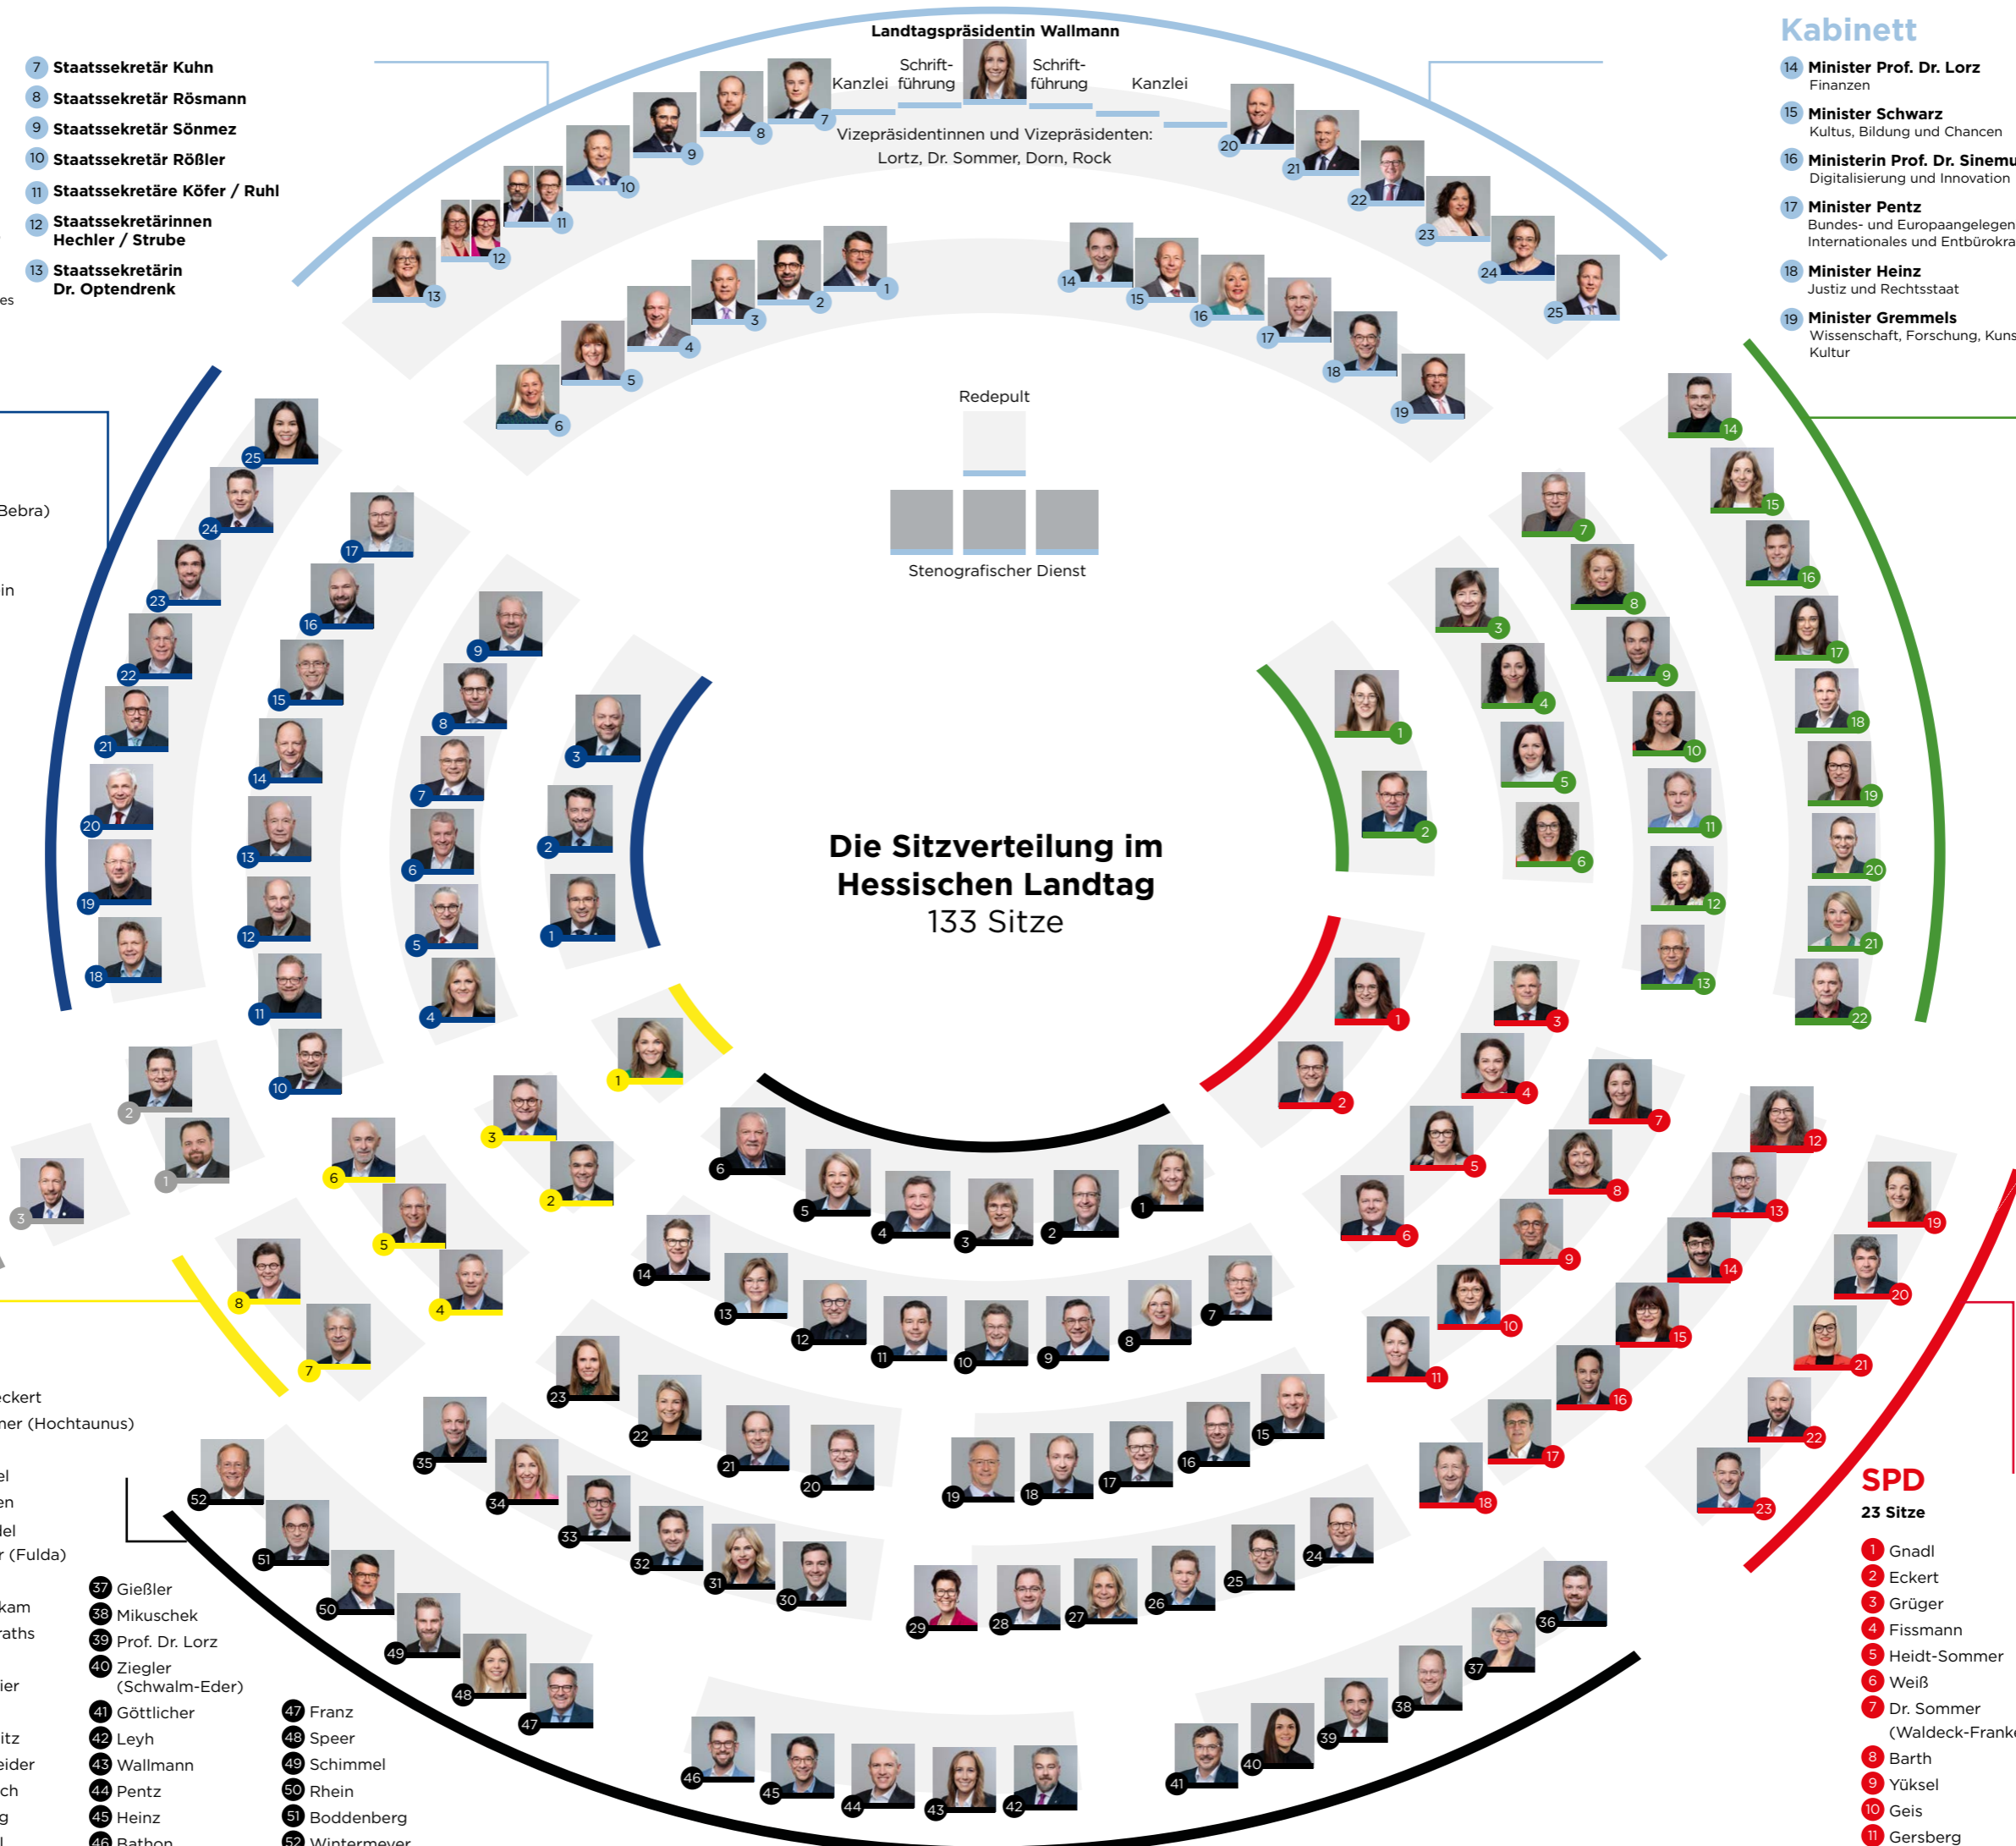

CDU

1. **52 Sitze**
2. 1 Claus
   - 2 Schon
   - 3 Ravensburg
   - 4 Bellino
   - 5 Arnoldt
   - 6 Lortz
   - 7 Dr. Bartelt
   - 8 Heitland
   - 9 Bauer
   - 10 Reul
   - 11 Hofmeister
   - 12 Müller (Lahn-Dill)
   - 13 Bächle-Scholz
   - 14 Honka
   - 15 Serke
   - 16 Pohlmann
   - 17 Bamberger
   - 18 Schad
   - 19 Kasseckert
   - 20 Sommer (Hochtaunus)
   - 21 Utter
   - 22 Künkel
   - 23 Funken
   - 24 Wendel
   - 25 Müller (Fulda)
   - 26 Stolz
   - 27 Wetekam
   - 28 Steinraths
   - 29 Klee
   - 30 Bouffier
   - 31 Jost
   - 32 Schmitz
   - 33 Schneider
   - 34 Schölch
   - 35 Hering
   - 36 Appel
   - 37 Gießler
   - 38 Mikuschek
   - 39 Prof. Dr. Lorz
   - 40 Ziegler (Schwalm-Eder)
   - 41 Göttlicher
   - 42 Leyh
   - 43 Wallmann
   - 44 Pentz
   - 45 Heinz
   - 46 Bathon
   - 47 Franz
   - 48 Speer
   - 49 Schimmel
   - 50 Rhein
   - 51 Boddenberg
   - 52 Wintermeyer

CDU
Fraktionsvorsitzende: Ines Claus
Parlament. Geschäftsführer: Ingo Schon
Telefon: 0611 350-527
www.cdu-fraktion-hessen.de

AfD
Fraktionsvorsitzender: Robert Lambrou
Parlament. Geschäftsführer: Dr. Frank Grobe
Telefon: 0611 350-480
www.afd-fraktion-hessen.de

SPD
Fraktionsvorsitzender: Tobias Eckert
Parlament. Geschäftsführer: Lisa Gnadl
Telefon: 0611 350-519
www.spd-fraktion-hessen.de

BÜNDNIS 90/DIE GRÜNEN
Fraktionsvorsitzender: Mathias Wagner
Parlament. Geschäftsführer: Miriam Dahlke
Telefon: 0611 350-582
www.gruene-hessen.de/landtag

Freie Demokraten
Fraktionsvorsitzende: Wiebke Knell, Dr. Stefan Naas
Parlament. Geschäftsführer: Oliver Stirböck
Telefon: 0611 350-561
www.fdp-fraktion-hessen.de

Die Sitzverteilung im Hessischen Landtag 133 Sitze

Kabinetts

- 14 **Minister Prof. Dr. Lorz**
  Finanzen
- 15 **Minister Schwarz**
  Kultur, Bildung und Chancen
- 16 **Ministerin Prof. Dr. Sinemus**
  Digitalisierung und Innovation
- 17 **Minister Pentz**
  Bundes- und Europaangelegenheiten, Internationales und Entbürokratisierung
- 18 **Minister Heinz**
  Justiz und Rechtsstaat
- 19 **Minister Gremmels**
  Wissenschaft, Forschung, Kunst und Kultur

- 20 **Staatssekretär Becker**
- 21 **Staatssekretär Dr. Lösel**
- 22 **Staatssekretär Sauer**
- 23 **Staatssekretärin Müller**
- 24 **Staatssekretärin Eichner**
- 25 **Staatssekretär Degen**

BÜNDNIS 90/DIE GRÜNEN

1. **22 Sitze**
2. 1 Dahlke
   - 2 Wagner (Taunus)
   - 3 Förster-Heldmann
   - 4 Gronemann
   - 5 Kinkel
   - 6 Dorn
   - 7 Frömmrich
   - 8 Feldmayer
   - 9 May
   - 10 Walther
   - 11 Bocklet
   - 12 Klaes
   - 13 Al-Wazir
   - 14 Meier
   - 15 Herz
   - 16 Martin
   - 17 Eisenhardt
   - 18 Leveringhaus
   - 19 Schleenbecker
   - 20 Sippel
   - 21 Anders
   - 22 Müller (Witzenhausen)

SPD

1. **23 Sitze**
2. 1 Gnadl
   - 2 Eckert
   - 3 Grüger
   - 4 Fissmann
   - 5 Heidt-Sommer
   - 6 Weiß
   - 7 Dr. Sommer (Waldeck-Frankenberg)
   - 8 Barth
   - 9 Yüksel
   - 10 Geis
   - 11 Gersberg
   - 12 Hartdegen
   - 13 Hofmann (Wiesbaden)
   - 14 Kaffenberger
   - 15 Kalveram
   - 16 Ulloth
   - 17 Holschuh
   - 18 Rudolph
   - 19 Dr. Koebe
   - 20 Körner
   - 21 Kunz-Strueder
   - 22 Sack
   - 23 Ziegler (Vogelsberg)