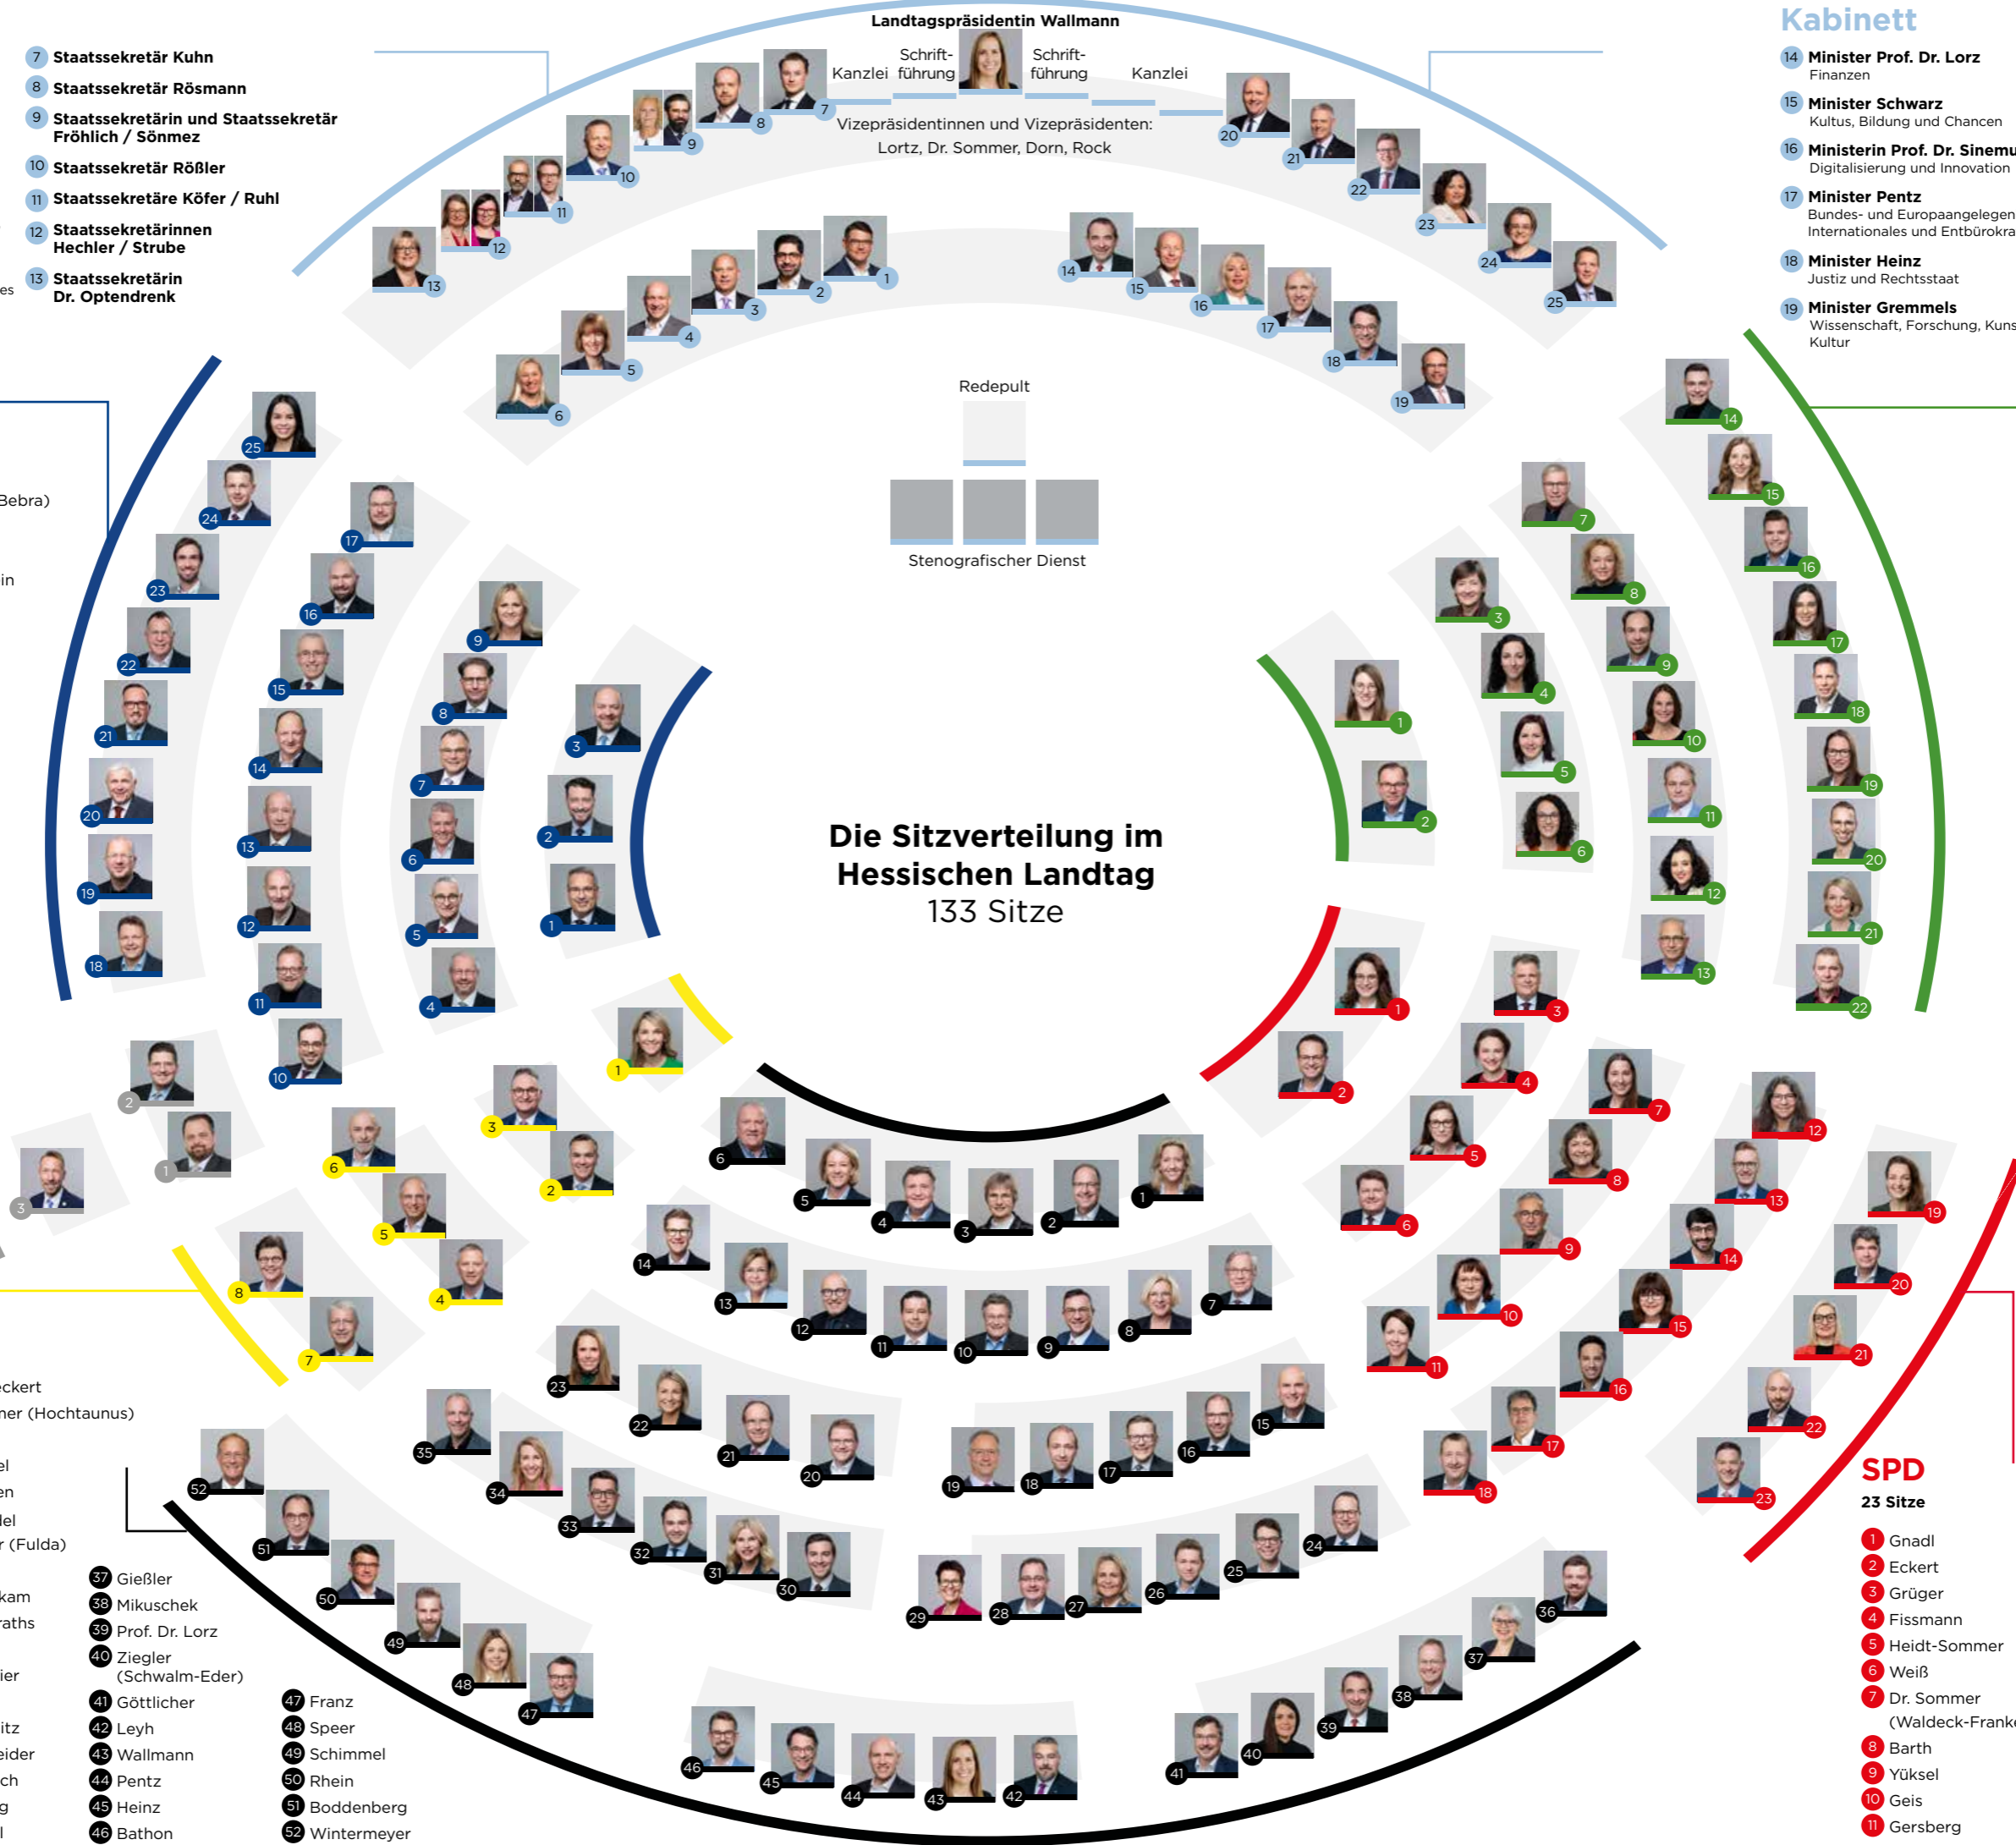

CDU

1. **52 Sitze**
2. 1 Claus
   - 19 Kasseckert
   - 2 Schon
   - 20 Sommer (Hochtaunus)
   - 3 Ravensburg
   - 21 Utter
   - 4 Bellino
   - 22 Künkel
   - 5 Arnoldt
   - 23 Funken
   - 6 Lortz
   - 24 Wendel
   - 7 Dr. Bartelt
   - 25 Müller (Fulda)
   - 8 Heitland
   - 26 Stolz
   - 9 Bauer
   - 27 Wetekam
   - 10 Reul
   - 28 Steinraths
   - 11 Hofmeister
   - 29 Klee
   - 12 Müller (Lahn-Dill)
   - 30 Bouffier
   - 13 Bächle-Scholz
   - 31 Jost
   - 14 Honka
   - 32 Schmitz
   - 15 Serke
   - 33 Schneider
   - 16 Pohlmann
   - 34 Schölch
   - 17 Bamberger
   - 35 Hering
   - 18 Schad
   - 36 Appel
   - 37 Gießler
   - 38 Mikuschek
   - 39 Prof. Dr. Lorz
   - 40 Ziegler (Schwalm-Eder)
   - 41 Göttlicher
   - 42 Leyh
   - 43 Wallmann
   - 44 Pentz
   - 45 Heinz
   - 46 Bathon
   - 47 Franz
   - 48 Speer
   - 49 Schimmel
   - 50 Rhein
   - 51 Boddenberg
   - 52 Wintermeyer

CDU
Fraktionsvorsitzende: Ines Claus
Parlament. Geschäftsführer: Ingo Schon
Telefon: 0611 350-527
www.cdu-fraktion-hessen.de

AfD
Fraktionsvorsitzender: Robert Lambrou
Parlament. Geschäftsführer: Dr. Frank Grobe
Telefon: 0611 350-480
www.afd-fraktion-hessen.de

SPD
Fraktionsvorsitzender: Tobias Eckert
Parlament. Geschäftsführer: Lisa Gnadl
Telefon: 0611 350-519
www.spd-fraktion-hessen.de

BÜNDNIS 90/DIE GRÜNEN
Fraktionsvorsitzender: Mathias Wagner
Parlament. Geschäftsführer: Miriam Dahlke
Telefon: 0611 350-582
www.gruene-hessen.de/landtag

Freie Demokraten
Fraktionsvorsitzende: Wiebke Knell, Dr. Stefan Naas
Parlament. Geschäftsführer: Oliver Stirböck
Telefon: 0611 350-561
www.fdp-fraktion-hessen.de

Die Sitzverteilung im Hessischen Landtag 133 Sitze

Kabinetts

- 14 **Minister Prof. Dr. Lorz**
  Finanzen
- 15 **Minister Schwarz**
  Kultur, Bildung und Chancen
- 16 **Ministerin Prof. Dr. Sinemus**
  Digitalisierung und Innovation
- 17 **Minister Pentz**
  Bundes- und Europaangelegenheiten, Internationales und Entbürokratisierung
- 18 **Minister Heinz**
  Justiz und Rechtsstaat
- 19 **Minister Gremmels**
  Wissenschaft, Forschung, Kunst und Kultur

- 20 **Staatssekretär Becker**
- 21 **Staatssekretär Dr. Lösel**
- 22 **Staatssekretär Sauer**
- 23 **Staatssekretärin Müller**
- 24 **Staatssekretärin Eichner**
- 25 **Staatssekretär Degen**

BÜNDNIS 90/DIE GRÜNEN

1. **22 Sitze**
2. 1 Dahlke
   - 2 Wagner (Taunus)
   - 3 Förster-Heldmann
   - 4 Gronemann
   - 5 Kinkel
   - 6 Dorn
   - 7 Frömmrich
   - 8 Feldmayer
   - 9 May
   - 10 Walther
   - 11 Bocklet
   - 12 Klaes
   - 13 Al-Wazir
   - 14 Meier
   - 15 Herz
   - 16 Martin
   - 17 Eisenhardt
   - 18 Leveringhaus
   - 19 Schleenbecker
   - 20 Sippel
   - 21 Anders
   - 22 Müller (Witzenhausen)

SPD

1. **23 Sitze**
2. 1 Gnadl
   - 12 Hartdegen
   - 2 Eckert
   - 13 Hofmann (Wiesbaden)
   - 3 Grüger
   - 14 Kaffenberger
   - 4 Fissmann
   - 15 Kalveram
   - 5 Heidt-Sommer
   - 16 Ulloth
   - 6 Weiß
   - 17 Holschuh
   - 7 Dr. Sommer (Waldeck-Frankenberg)
   - 18 Rudolph
   - 8 Barth
   - 19 Dr. Koebe
   - 9 Yüksel
   - 20 Körner
   - 10 Geis
   - 21 Kunz-Strueder
   - 11 Gersberg
   - 22 Sack
   - 23 Ziegler (Vogelsberg)