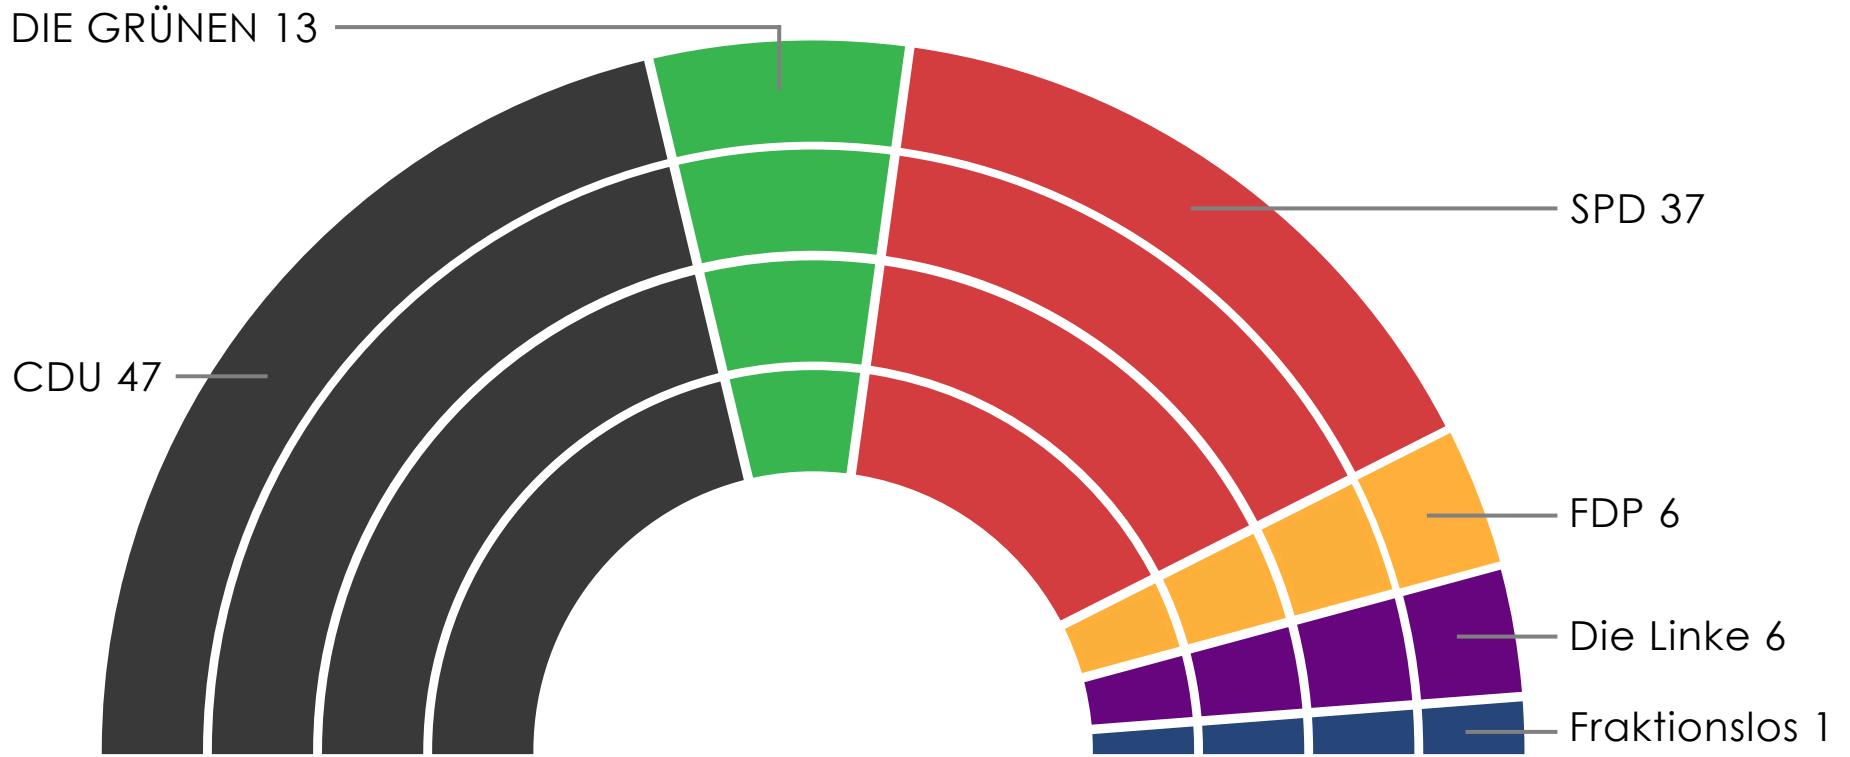

DIE SITZVERTEILUNG

Ergebnis der Landtagswahl 2013

● CDU 38,3 % ● SPD 30,7 % ● DIE GRÜNEN 11,1% ● Die LINKE 5,2 % ● FDP 5,0 %